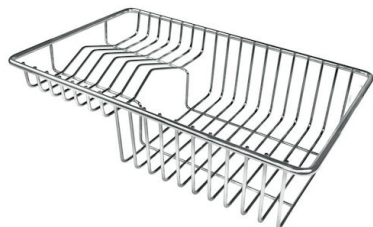

TECHNISCHE DATEN

Cut out size – Dimensioni per foratura top

OPTIONALES ZUBEHÖR

Perforierte Edelstahlwanne

8151 000

* nur in Kombination mit dem Zubehör
8100 627

**Satz Reibe mit Halterung für Ring
und Auffangschale**

8159 101

* nur in Kombination mit dem Zubehör
8100 627

Schneidebrett Twin HDPE + Black

8100 627

Tellerkorb aus Edelstahl

8100 303

* nur in Kombination mit dem Zubehör
8100 627

Weiße Wanne