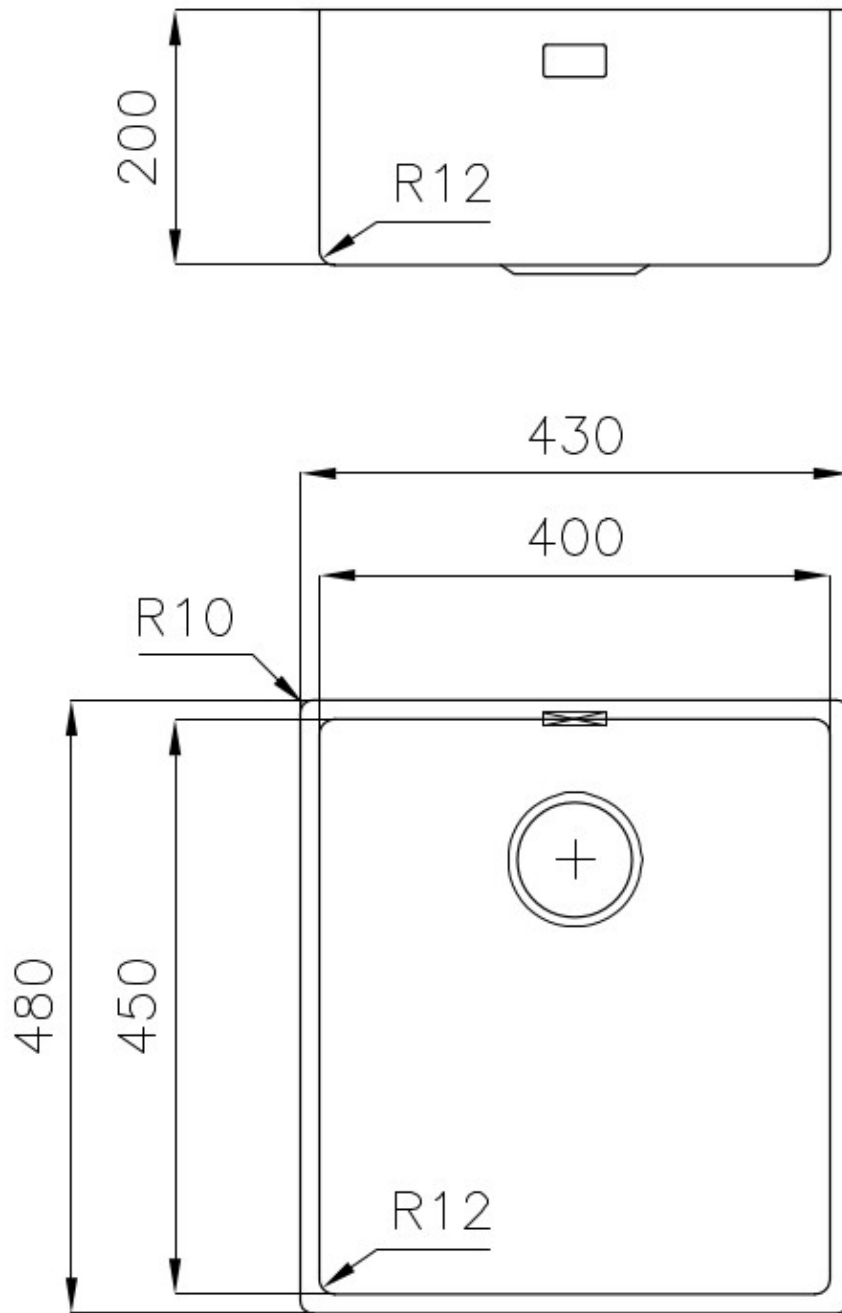

Spülbecken Serie 45

Edelstahlspülen

Code: 3139 850

EINZELHEITEN

Einbaurand	Unterbau
Material	Edelstahl AISI 304
Textur	Gebürstet
Basis	45 cm
Abmessungen	480x430 mm
Serienmäßige Ausstattung	Befestigungshaken, Dichtung, Abfluss, Überlauf und Siphon, im Karton verpackt
Mischbatteriebohrungen	Standardmäßig ohne Bohrung
Einbauöffnung	Siehe Datenblatt (für alle FT/FTS- und Unterbau-Modelle)
Abtropffläche	Nein

Breite 43 cm

Beckengröße 450x400mm

Anzahl der Becken 1 Becken

Abfluss Abfluss 3,5"

MERKMALE

ABFLUSS 3,5" BASKET Der Ablauf ist mit einem großen 3,5-Zoll-Abfluss mit praktischem Korbverschluss ausgestattet, der verhindert, dass Feststoffe in den Abfluss fließen.

SPÜLBECKEN Stahlstärke 1 mm. Eine beachtliche Dicke, die maximale Robustheit für Spülen garantiert, die die Zeichen der Zeit nicht kennen.

SPÜLBECKEN MIT ENGEM RADIUS Quadratische Spülen mit modernem Design und erhöhtem Fassungsvermögen. Für minimale Ästhetik in Kombination mit maximaler Praktikabilität.

TECHNISCHE DATEN

Cut out size – Dimensioni per foratura top

OPTIONALES ZUBEHÖR

Perforierte Edelstahlwanne

8151 000

* nur in Kombination mit dem Zubehör
8100 627

**Satz Reibe mit Halterung für Ring
und Auffangschale**